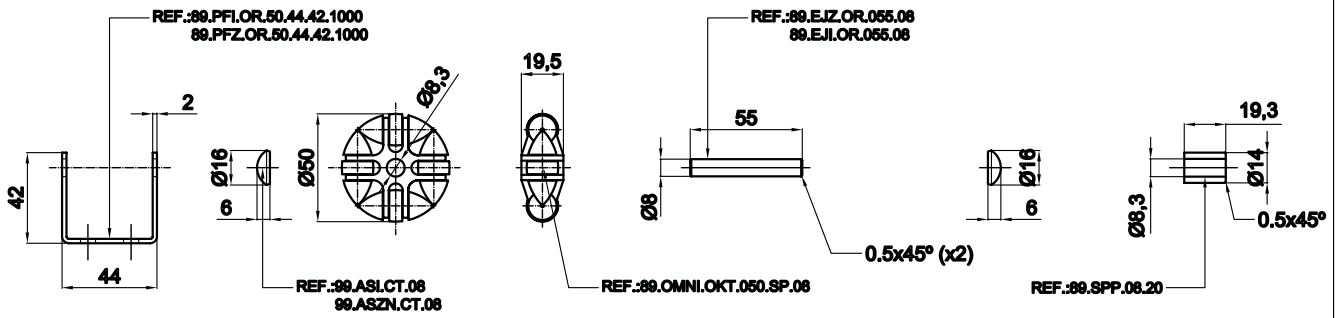

CONVEX

○ ● ● technology S.L.

Logistics and packaging systems

R

uedas omnidireccionales

ACCESORIOS RAILES OMNIDIRECCIONALES SIMPLES

RUEDAS DE Ø50 mm.

RUEDAS DE Ø60 mm.

RUEDAS DE Ø80 mm.

RUEDAS DE Ø120 mm.

CONVEX

● ● ● technology S.L.
Logistics and packaging systems

C/ Balmes, 184 - 5º 4ª - 08006 Barcelona (España) - Tel. 93 706 52 28
info@convex-technology.es - <http://www.convex-technology.es>