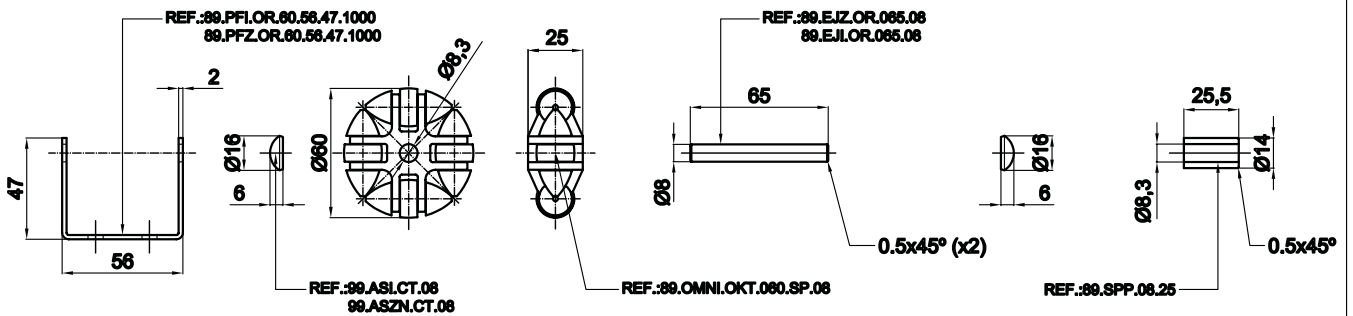

CONVEX

○ ● ● technology S.L.

Logistics and packaging systems

R

uedas omnidireccionales

ACCESORIOS RAILES OMNIDIRECCIONALES SIMPLES

RUEDAS DE Ø50 mm.

RUEDAS DE Ø60 mm.

RUEDAS DE Ø80 mm.

RUEDAS DE Ø120 mm.

CONVEX

● ● ● technology S.L.
Logistics and packaging systems

C/ Balmes, 184 - 5º 4ª - 08006 Barcelona (España) - Tel. 93 706 52 28
info@convex-technology.es - <http://www.convex-technology.es>