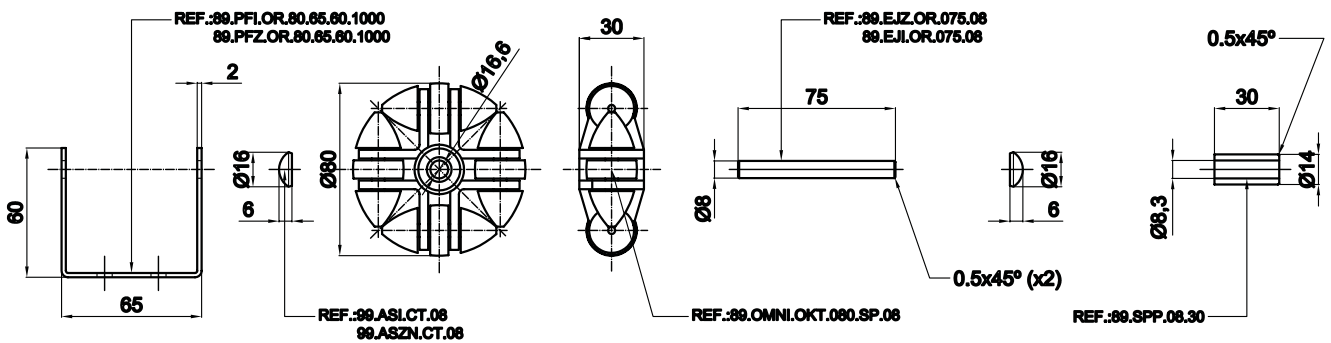

CONVEX

○ ● ● technology S.L.

Logistics and packaging systems

R

uedas omnidireccionales

ACCESORIOS RAILES OMNIDIRECCIONALES SIMPLES

RUEDAS DE Ø50 mm.

RUEDAS DE Ø60 mm.

RUEDAS DE Ø80 mm.

RUEDAS DE Ø120 mm.

CONVEX

● ● ● technology S.L.
Logistics and packaging systems

C/ Balmes, 184 - 5º 4ª - 08006 Barcelona (España) - Tel. 93 706 52 28
info@convex-technology.es - <http://www.convex-technology.es>