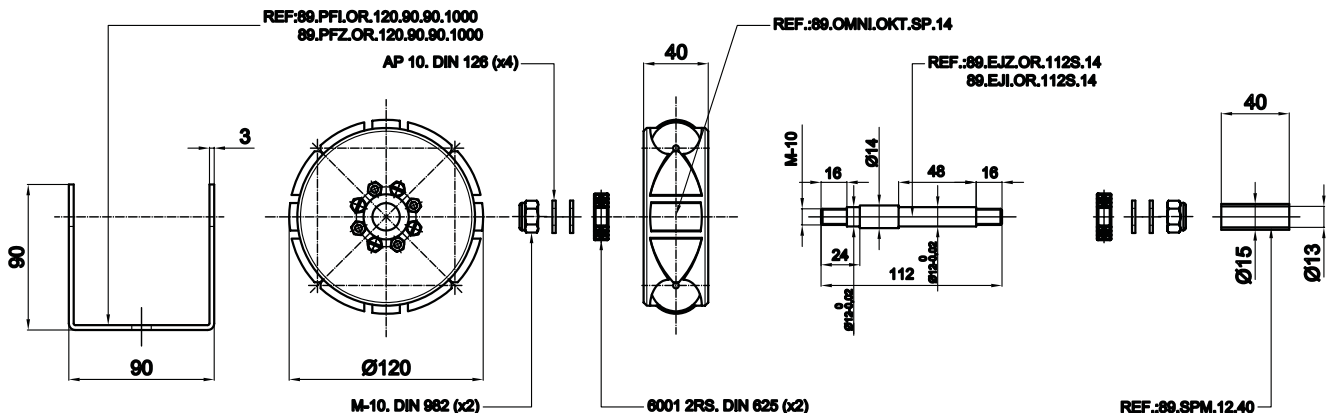

CONVEX

○ ● ● technology S.L.

Logistics and packaging systems

R

uedas omnidireccionales

ACCESORIOS RAILES OMNIDIRECCIONALES SIMPLES

RUEDAS DE Ø50 mm.

RUEDAS DE Ø60 mm.

RUEDAS DE Ø80 mm.

RUEDAS DE Ø120 mm.

CONVEX

● ● ● technology S.L.
Logistics and packaging systems

C/ Balmes, 184 - 5º 4ª - 08006 Barcelona (España) - Tel. 93 706 52 28
info@convex-technology.es - <http://www.convex-technology.es>