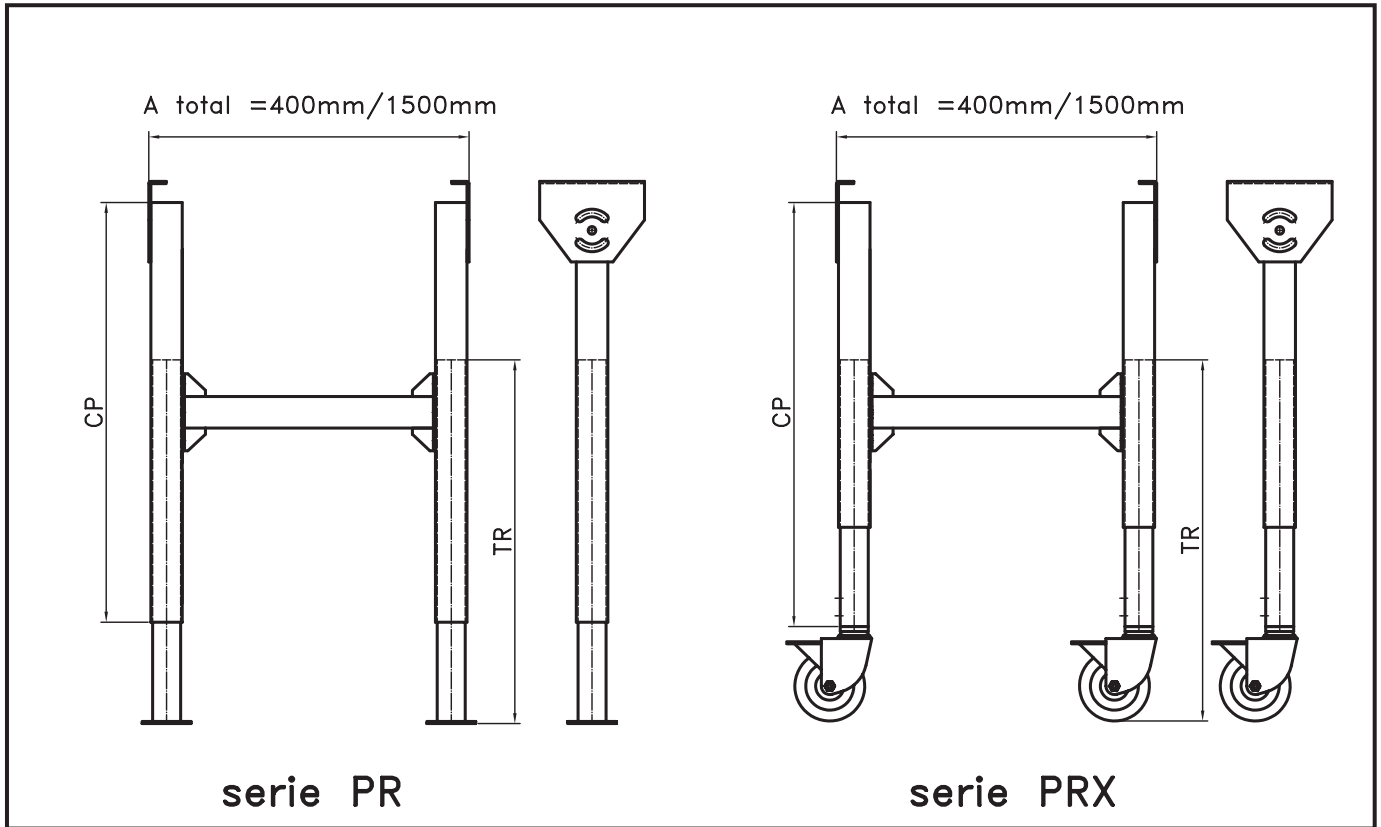

**CONVEX**

○ ● ● technology S.L.

Logistics and packaging systems

P

atas regulables

serie PR-PRX

# Patatas regulables serie PR-PRX

ACABADO PATAS			
PATA CON PLACA	PATA CON PIE	PATA CON RUEDA #80	PATA CON RUEDA #100

DESCRIPCION	PR15		PR20		PR25		PR30		PR35		PR40	
	H min	H max	H min	H max	H min	H max	H min	H max	H min	H max	H min	H max
columna pata (CP)	300		400		500		600		700		800	
telescopico (TR)	220		320		420		520		620		720	
ALTURA PATA CON PLACA	330	450	430	650	530	850	630	1050	730	1250	830	1450
ALTURA PATA CON PIE	365	485	465	685	565	885	665	1085	765	1285	865	1485
ALTURA PATA CON RUEDA #80	440	560	540	760	640	960	740	1160	840	1360	940	1560
ALTURA PATA CON RUEDA #100	460	580	560	780	660	980	760	1180	860	1380	960	1580