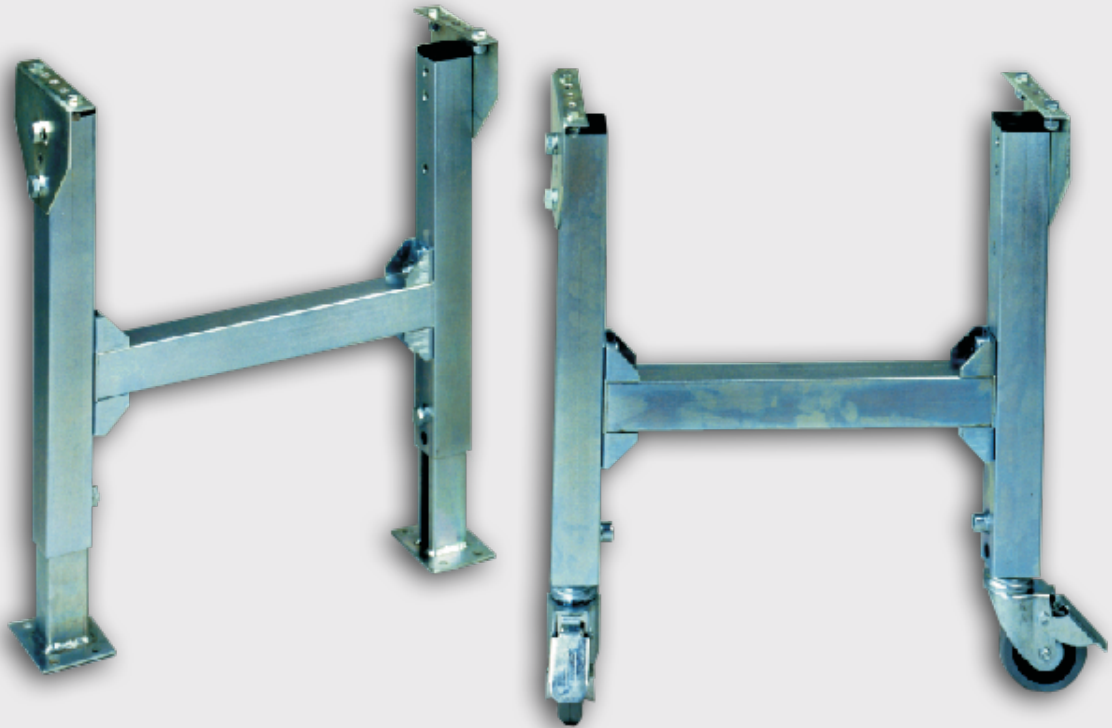

**CONVEX**

○ ● ● technology S.L.

Logistics and packaging systems

P

atas regulables

serie PR-PRX

# Patatas regulables serie PR-PRX

ACABADO PATAS			
PATA CON PLACA	PATA CON PIE	PATA CON RUEDA #80	PATA CON RUEDA #100

DESCRIPCION	PR15		PR20		PR25		PR30		PR35		PR40	
	H min	H max	H min	H max	H min	H max	H min	H max	H min	H max	H min	H max
columna pata (CP)	300		400		500		600		700		800	
telescopico (TR)	220		320		420		520		620		720	
ALTURA PATA CON PLACA	330	450	430	650	530	850	630	1050	730	1250	830	1450
ALTURA PATA CON PIE	365	485	465	685	565	885	665	1085	765	1285	865	1485
ALTURA PATA CON RUEDA #80	440	560	540	760	640	960	740	1160	840	1360	940	1560
ALTURA PATA CON RUEDA #100	460	580	560	780	660	980	760	1180	860	1380	960	1580