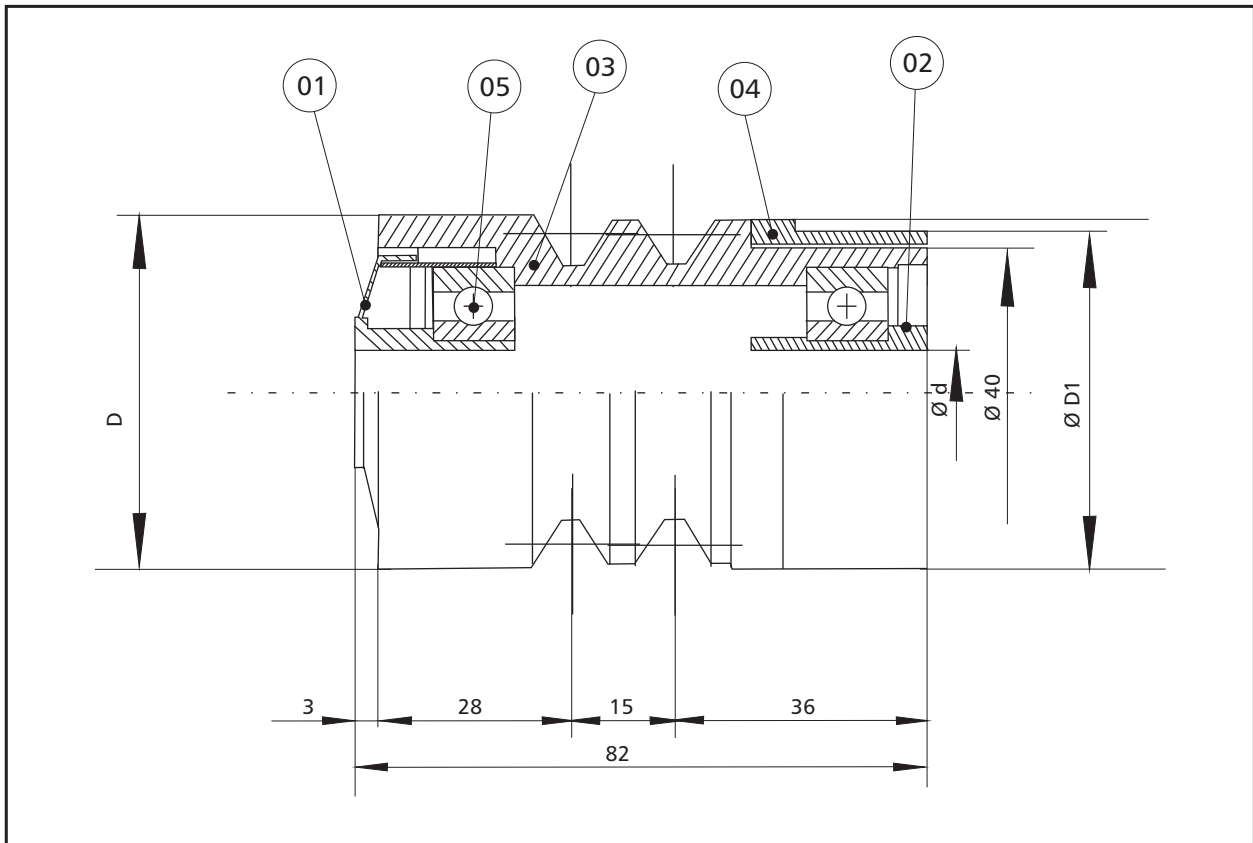

**CONVEX**

○ ● ● technology S.L.

Logistics and packaging systems

abezales

serie CB800

# Cabezales serie CB800

POS.	Nº PIEZAS	DENOMINACIÓN	Ø			MATERIAL					
			D	D1 <sup>+0,2</sup> <sub>-0</sub>	d <sup>+0,2</sup> <sub>-0</sub>	PVC	INOX	FE	AL	PP	PA
01	1	Tapeta Serie TC 200	50	44,4	10						x
02	1	Casquillo Piñón			11E					x	
03	1	Cuerpo Cabezal CB 800			12	x	x				x
04	1	Adaptador Piñón Acumulación 41xD1		14						x	
04	1	Adaptador Piñón Fijo 40xD1									
05	2	Rodamiento 6202					x	x			