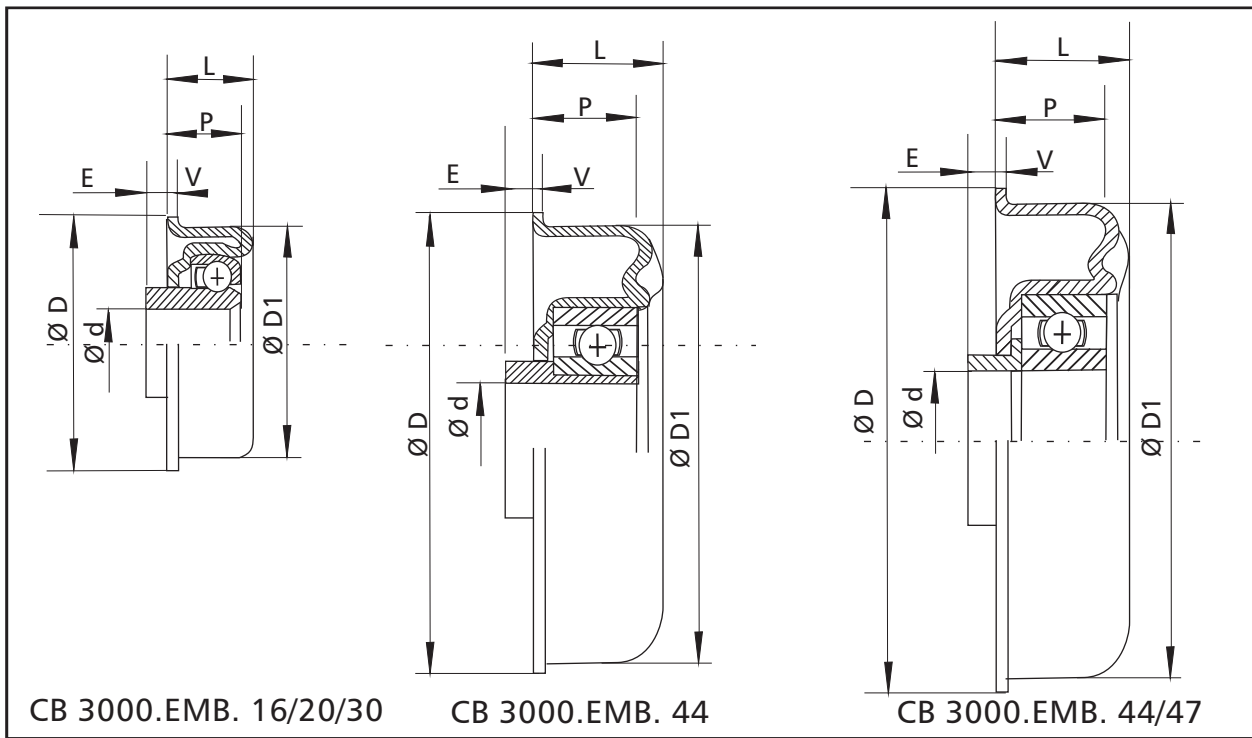

CONVEX

○ ● ● technology S.L.

Logistics and packaging systems

abezales

serie CB3000.EMB

Cabezales de embutición serie CB3000.EMB

CABEZALES EMBUTICIÓN										
CÓDIGO	TUBO	O d	Ø D	Ø D1	E	V	P	L	RODAMIENTO	Kg/cm
CB3030.027.EMB.16.08	30x1,5	08	29,6	27,3	2,6	1,1	7,3	11	MAN	80
CB3030.027.EMB.16.10		10								
CB3040.037.EMB.20.08	40x1,5	08	39,5	37,3	2,5	1,2	8,5	11	MAN	80
CB3040.037.EMB.20.10		10								
CB3040.037.EMB.20.11		11EX								
CB3050.047.EMB.20.08	50x1,5	08	49,5	47,3	2,5	1,2	8,5	11	MAN	80
CB3050.047.EMB.20.10		10								
CB3050.047.EMB.20.11		11EX								
CB3050.047.EMB.20.12		12								
CB3050.047.EMB.30.15		15	49,5	47,3	2,5	1,2	11,2	13,7	MAN	120
CB3060.057.EMB.20.10	60x1,5	10	59,5	57,3	2,5	1,2	8,5	11	MAN	80
CB3060.057.EMB.20.11		11EX								
CB3060.057.EMB.20.12		12								
CB3060.057.EMB.30.14		14								
CB3060.057.EMB.30.15		15								
CB3060.056.EMB.20.10	60x2	10	59,5	57,3	2,5	1,2	8,5	11	MAN	80
CB3060.056.EMB.20.11		11EX								
CB3060.056.EMB.20.12		12								
CB3060.056.EMB.30.14		14								
CB3060.056.EMB.30.15		15								
CB3080.076.EMB.30.15	80x2	15	79,5	76,5	2,5	1	10,2	13,7	MAN	120
CB3080.076.EMB.44.17		17			5	2	16,5	23,5	6.204	250
CB3080.076.EMB.44.20		20			5	2	16,5	23,5	6.204	250
CB3089.083.EMB.44.20	89x3	20	88,5	83,5	5	2	16,5	23,5	6.204	250
CB3089.083.EMB.47.25		25								
CB3108.101.EMB.44.20	108x3,25	20	107,5	102	5	2	16,5	23,5	6.204	250
CB3108.101.EMB.47.25		25								