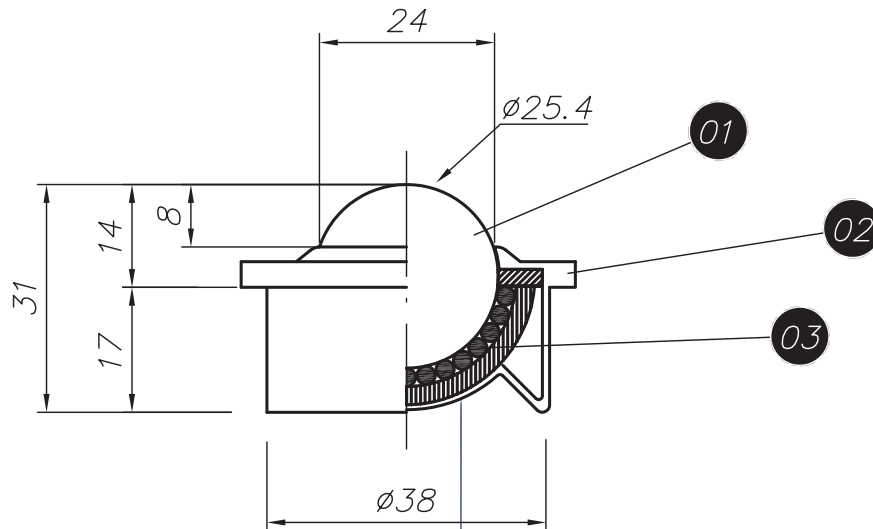

CONVEX

○ ● ● technology S.L.

Logistics and packaging systems

Bolas transportadoras

Bolas serie BDO25

Acabado: Electrocinchado

POS.	Nº PIEZAS	DENOMINACIÓN	Ø			MATERIAL					CARGA MÁXIMA		
			D	D1 ^{+0.2} ₋₀	d ^{+0.2} ₋₀	PVC	INOX	FE	AL	PP	PA	FE	PA
01		Bola deslizante						X			X		
02		Cuerpo						X				70	20
03		Bolas deslizantes						X					