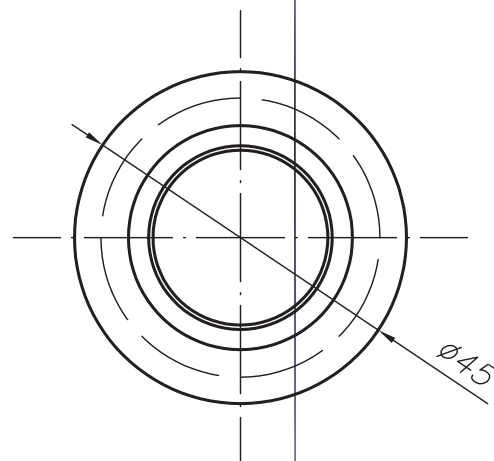

CONVEX

○ ● ● technology S.L.

Logistics and packaging systems

Bolas transportadoras

Bolas serie BDO25

Acabado: Electrocinchado

POS.	Nº PIEZAS	DENOMINACIÓN	Ø			MATERIAL					CARGA MÁXIMA		
			D	D1 ^{+0.2} ₋₀	d ^{+0.2} ₋₀	PVC	INOX	FE	AL	PP	PA	FE	PA
01		Bola deslizante						X			X		
02		Cuerpo						X				70	20
03		Bolas deslizantes						X					